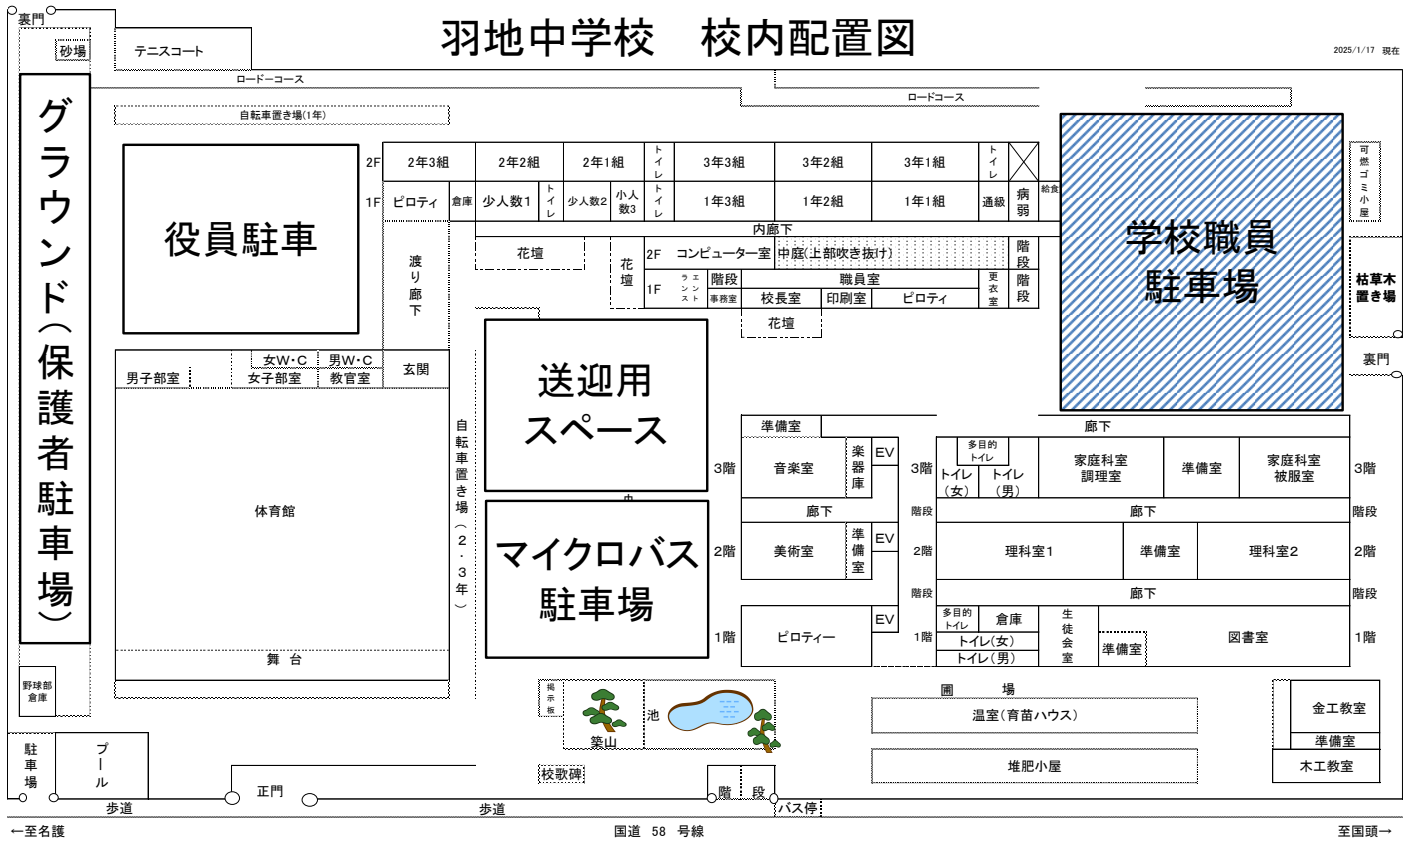

羽地中学校 校内配置図

2025/1/17 現在

- **禁止事項**
 - ※校舎内進入禁止
 - ※体育館内以外でのボール使用禁止
 - ※学校職員駐車場への駐車禁止

- **駐車場**
 駐車場が足りなくなった場合、プール駐車場に駐車。