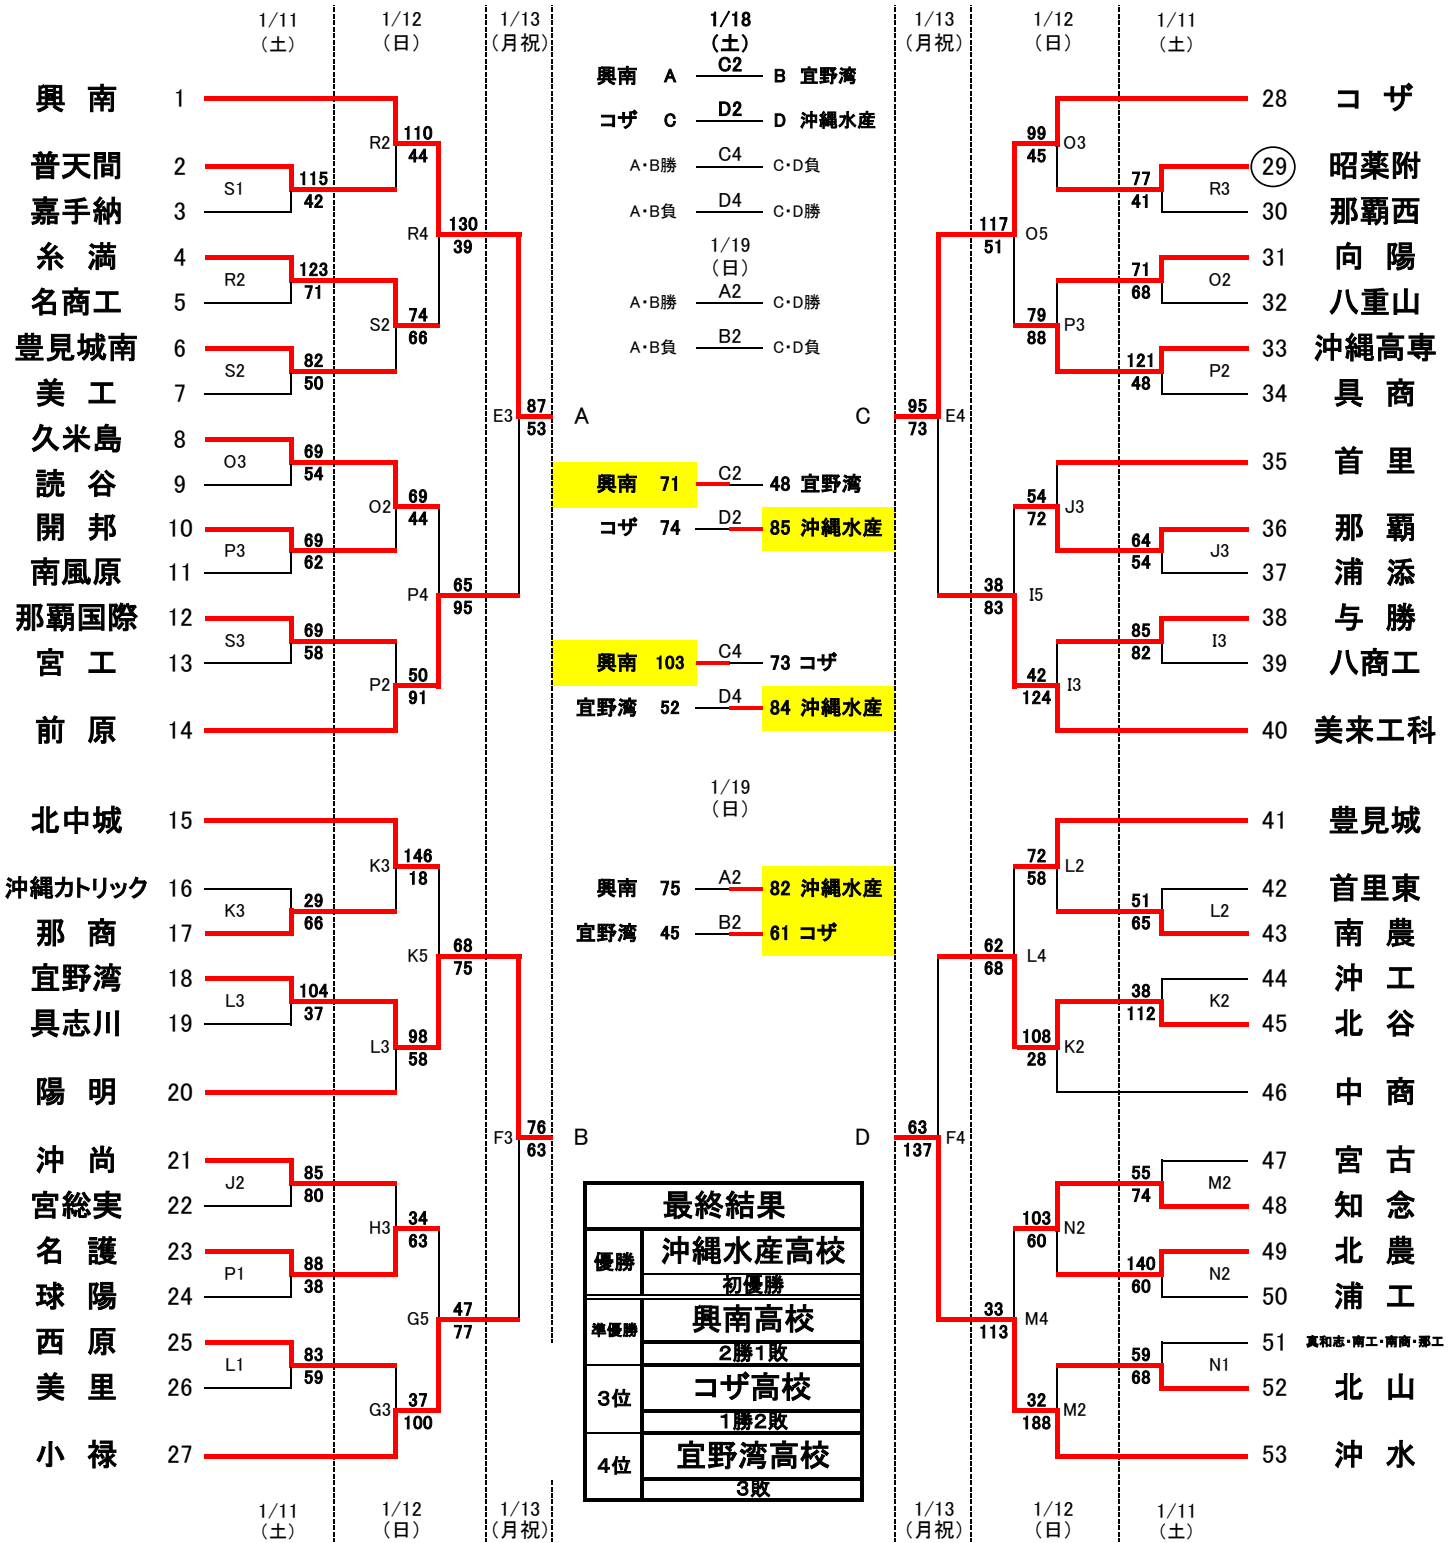

# 第43回小橋川寛杯争奪高校生全バスケットボール選手権大会

1試合目	9:00	9:00
2試合目	10:30	10:40
3試合目	12:00	12:20
4試合目	13:30	14:00
5試合目	15:00	

## 男子の部

会場	A・B	真和志高校
	C・D	具志川商業高校
	E・F	沖縄水産高校
	G・H	小禄高校
	I・J	那覇高校
	K・L	那覇商業高校
	M・N	北部農林高校
	O・P	名護高校
	R・S	名護商工高校

**【厳守事項】**

- 高校会場への車両等の乗入禁止(引率、監督、役員、審判員は可)
- 高校会場敷地入場、午前8時
- ※ 今まで駐車ルール・マナーの悪さがあり、「会場への乗入禁止」の現状に至ります。また、会場敷地内への入場は、会場校担当の負担軽減の為、時間を設定しています。しかし、現在でも駐車ルール・マナーを守らない、係の職員や生徒に悪態をつく人がいて大変迷惑しています。指示に素直に従ってください。
- 応援団、観客のフロアへの入場禁止
- トレーナーのピブス着用とベンチエリア外待機
- ベンチエリア(椅子、シート等)の汗や水滴を拭く雑巾は各チーム準備。会場のモップでは拭かない。