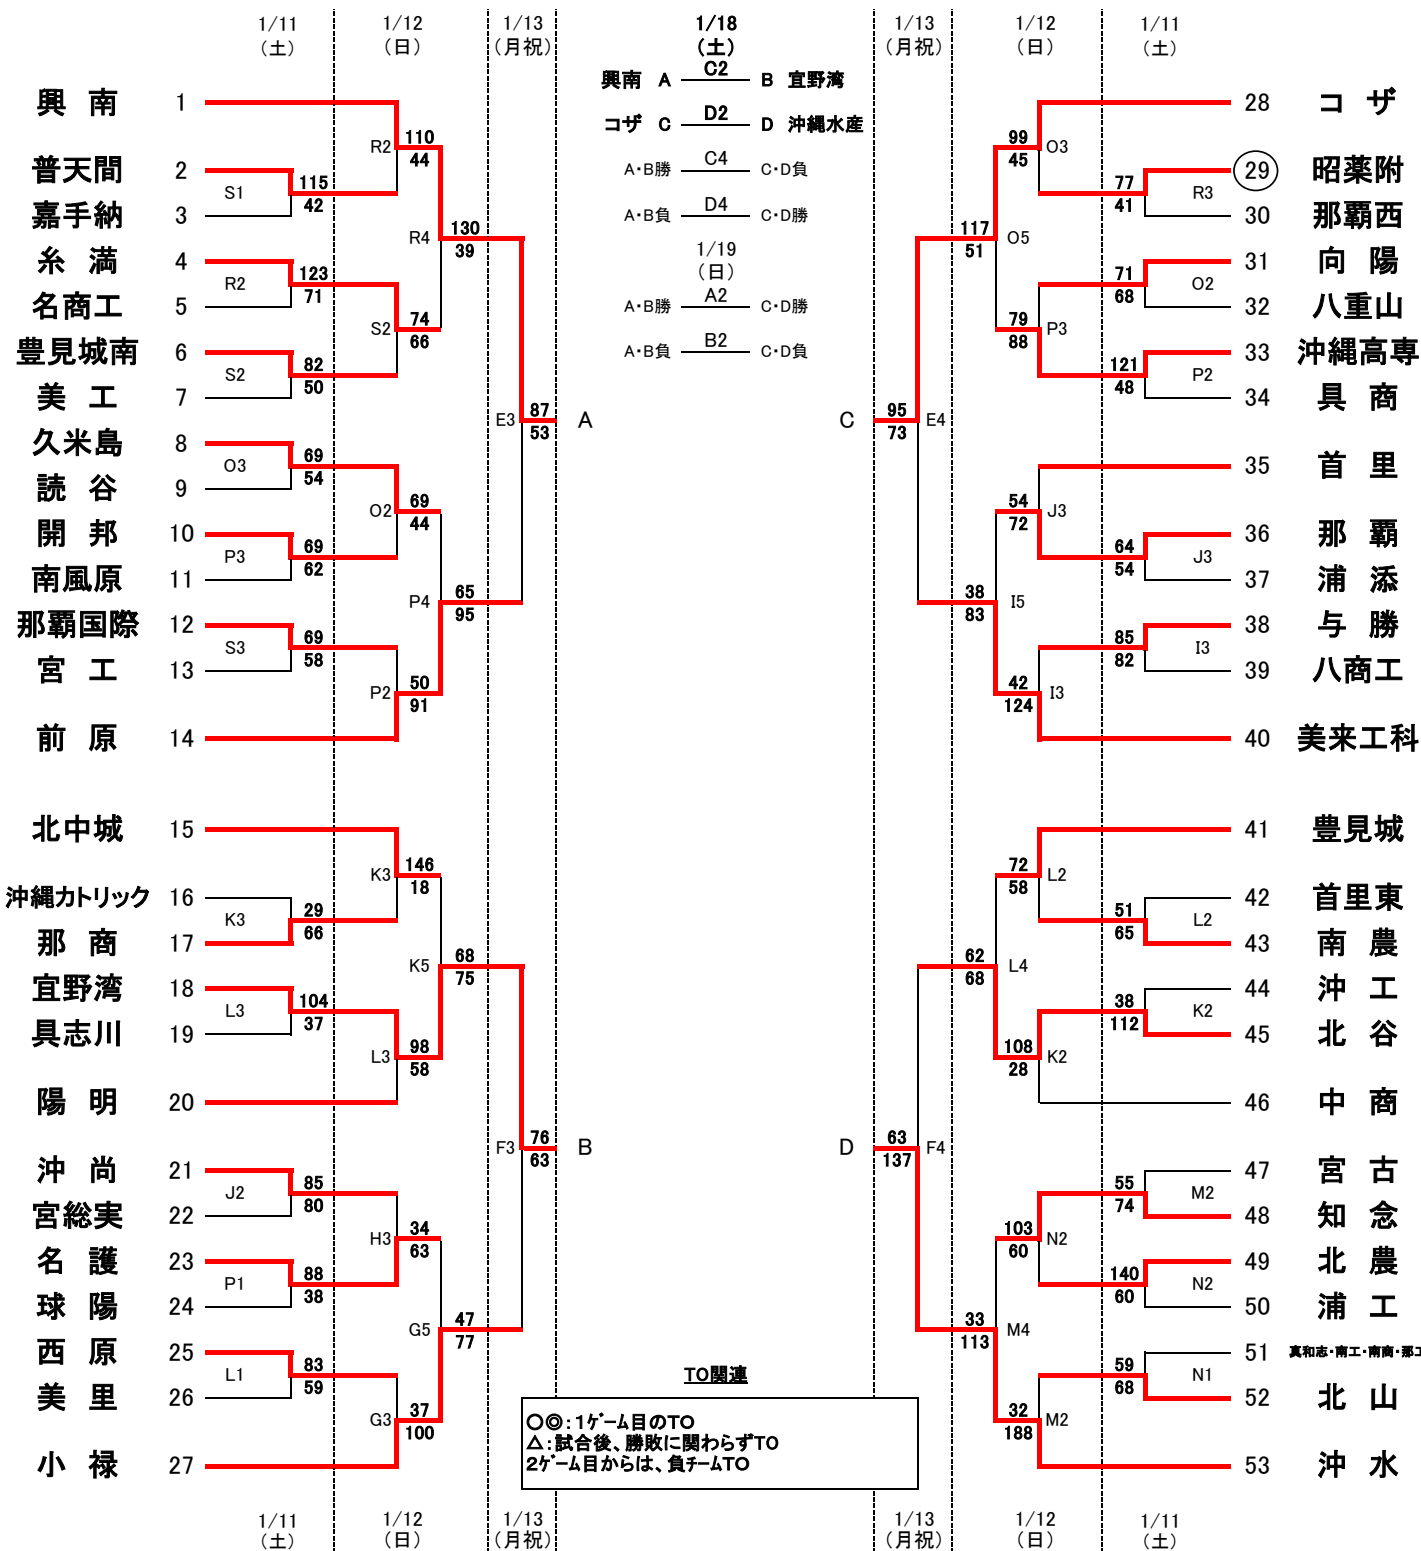

第43回小橋川寛杯争奪高校生全バスケットボール選手権大会

1試合目	9:00	9:00
2試合目	10:30	10:40
3試合目	12:00	12:20
4試合目	13:30	14:00
5試合目	15:00	

男子の部

会場	A・B	真和志高校
	C・D	具志川商業高校
	E・F	沖縄水産高校
	G・H	小禄高校
	I・J	那覇高校
	K・L	那覇商業高校
	M・N	北部農林高校
	O・P	名護高校
	R・S	名護商工高校

- 【厳守事項】**
- 高校会場への車両等の乗入禁止(引率、監督、役員、審判員は可)
 - 高校会場敷地入場、午前8時
 - ※今まで駐車ルール・マナーの悪さがあり、「会場への乗入禁止」の現状に至ります。また、会場敷地内への入場は、会場校担当の負担軽減の為、時間を設定しています。しかし、現在でも駐車ルール・マナーを守らない、係の職員や生徒に悪態をつく人がいて大変迷惑しています。指示に素直に従ってください。
 - 応援団、観客のフロアへの入場禁止
 - トレーナーのビブス着用とベンチエリア外待機
 - ベンチエリア(椅子、シート等)の汗や水滴を拭く雑巾は各チーム準備。会場のモップでは拭かない。