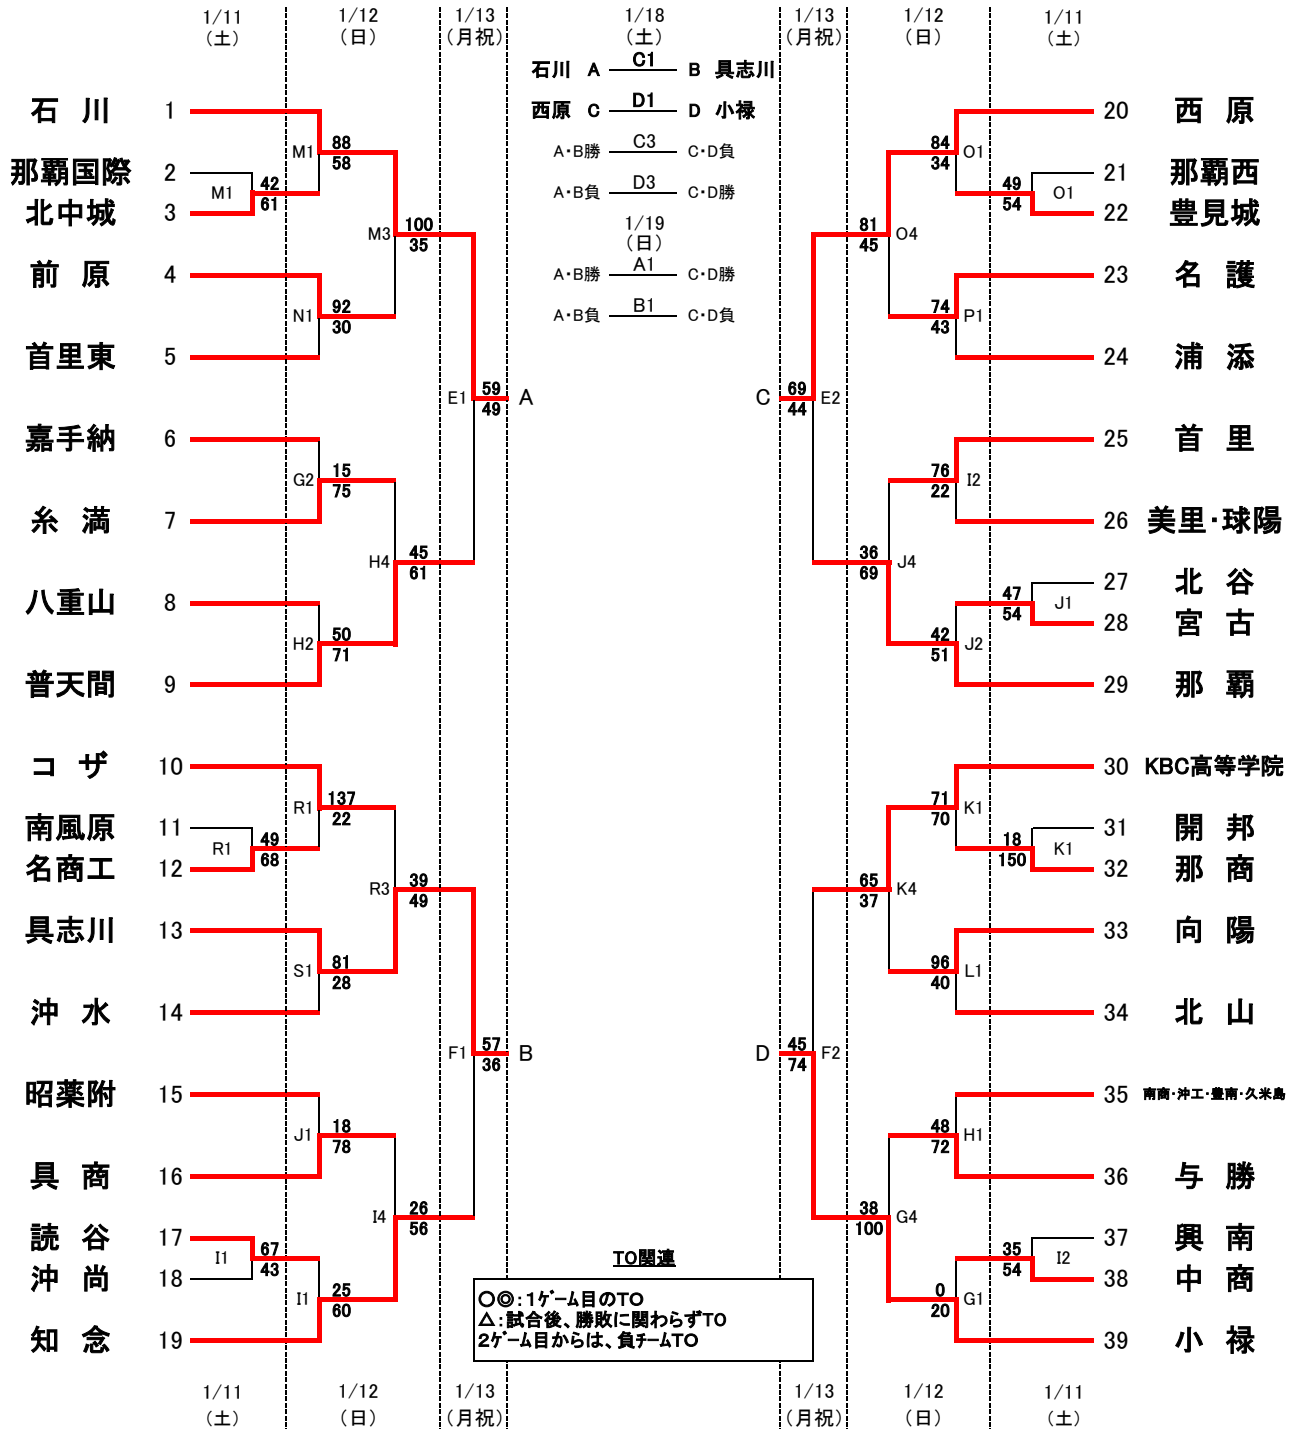

第43回小橋川寛杯争奪高校生全バスケットボール選手権大会

1試合目	1/11・12	1/13・18・19
2試合目	9:00	9:00
3試合目	10:30	10:40
4試合目	12:00	12:20
5試合目	13:30	14:00
6試合目	15:00	

女子の部

会場	A・B	真和志高校
	C・D	具志川商業高校
	E・F	沖縄水産高校
	G・H	小禄高校
	I・J	那覇高校
	K・L	那覇商業高校
	M・N	北部農林高校
	O・P	名護高校
R・S	名護商工高校	

- 【厳守事項】**
- 高校会場への車両等の乗入禁止(引率、監督、役員、審判員は可)
 - 高校会場敷地入場、午前8時
 - ※ 今まで駐車ルール・マナーの悪さがあり、「会場への乗入禁止」の現状に至ります。また、会場敷地内への入場は、会場校担当の負担軽減の為、時間を設定しています。しかし、現在でも駐車ルール・マナーを守らない、係の職員や生徒に悪態をつ人がいて大変迷惑しています。指示に素直に従ってください。
 - 応援団、観客のフロアへの入場禁止
 - トレーナーのビブス着用とベンチエリア外待機
 - ベンチエリア(椅子、シート等)の汗や水滴を拭く雑巾は各チーム準備。会場のモップでは拭かない。