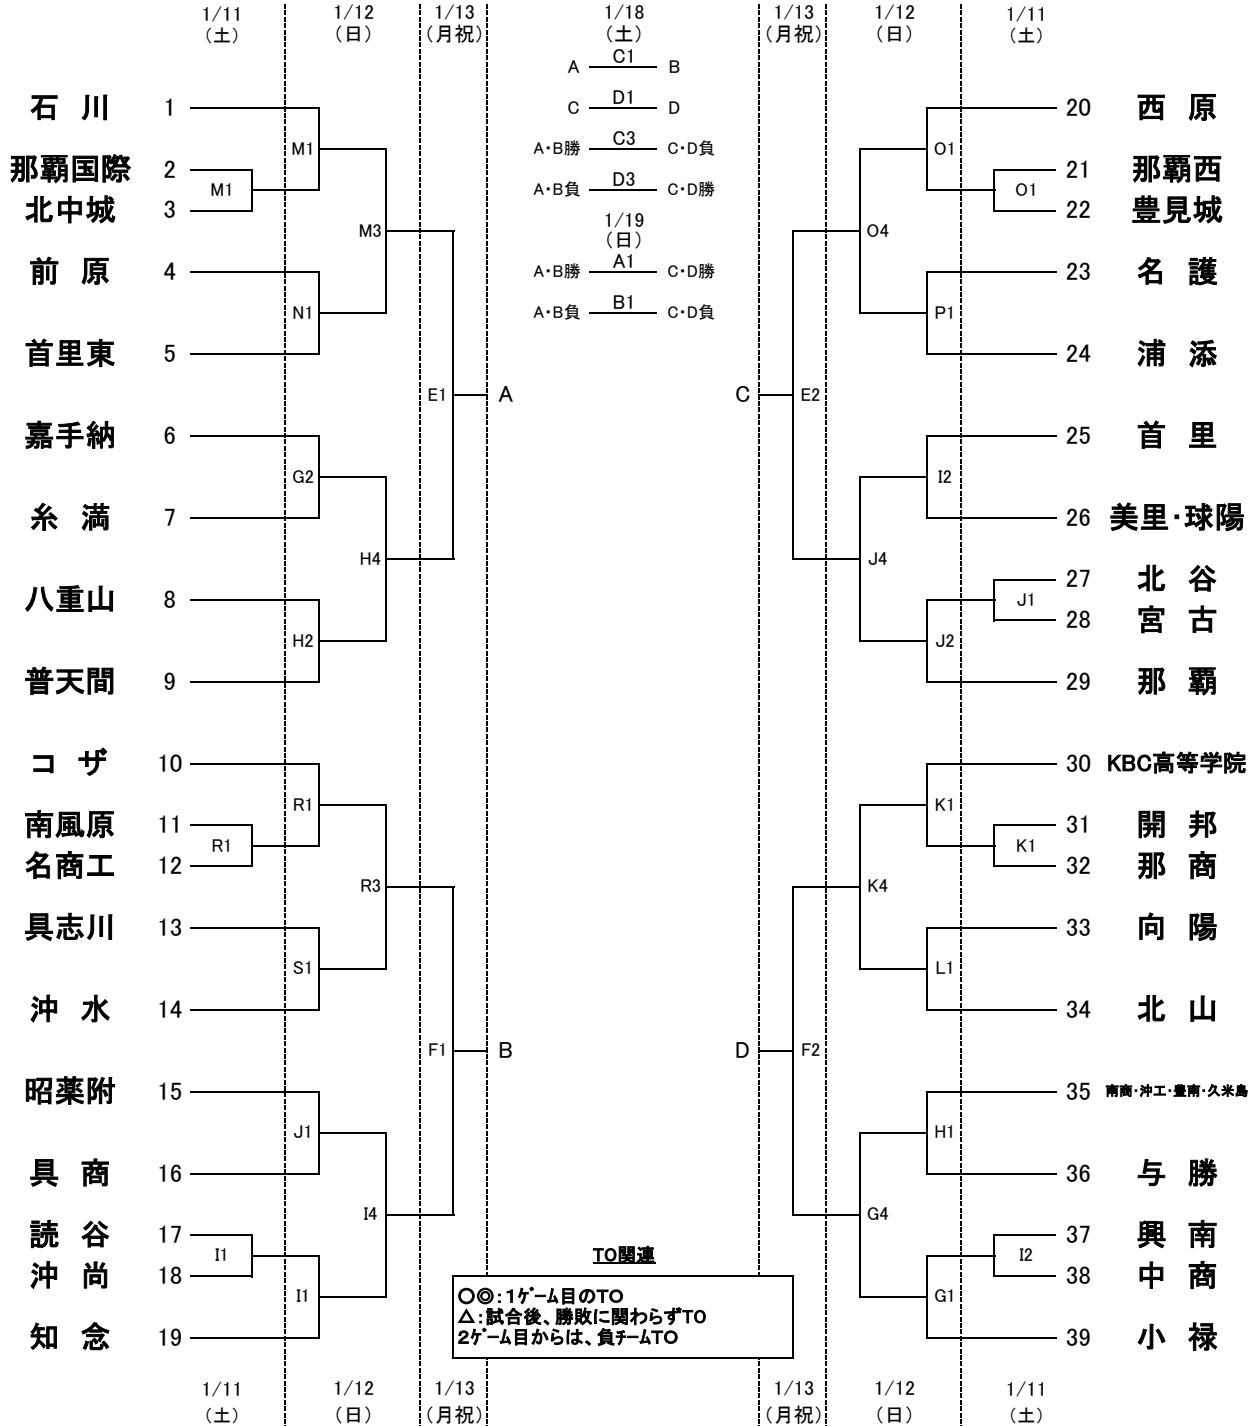

第43回小橋川寛杯争奪高校生全バスケットボール選手権大会

	1/11・12	1/13・18・19
1試合目	9:00	9:00
2試合目	10:30	10:40
3試合目	12:00	12:20
4試合目	13:30	14:00
5試合目	15:00	

女子の部

会場	A・B	… 真和志高校
	C・D	… 具志川商業高校
	E・F	… 沖繩水産高校
	G・H	… 小 祿 高校
	I・J	… 那 覇 高校
	K・L	… 那 覇 商業 高校
	M・N	… 北 部 農 林 高校
	O・P	… 名 護 高校
	R・S	… 名 護 商 工 高校

- 【厳守事項】**
- 高校会場への車両等の乗入禁止(引率、監督、役員、審判員は可)
 - 高校会場敷地入場、午前8時
 - ※ 今まで駐車ルール・マナーの悪さがあり、「会場への乗入禁止」の現状に至ります。また、会場敷地内への入場は、会場校担当の負担軽減の為、時間を設定しています。しかし、現在でも駐車ルール・マナーを守らない、係の職員や生徒に悪態をつく人がいて大変迷惑しています。指示に素直に従ってください。
 - 応援団、観客のフロアへの入場禁止
 - トレーナーのビブス着用とベンチエリア外待機
 - ベンチエリア(椅子、シート等)の汗や水滴を拭く雑巾は各チーム準備。会場のモップでは拭かない。