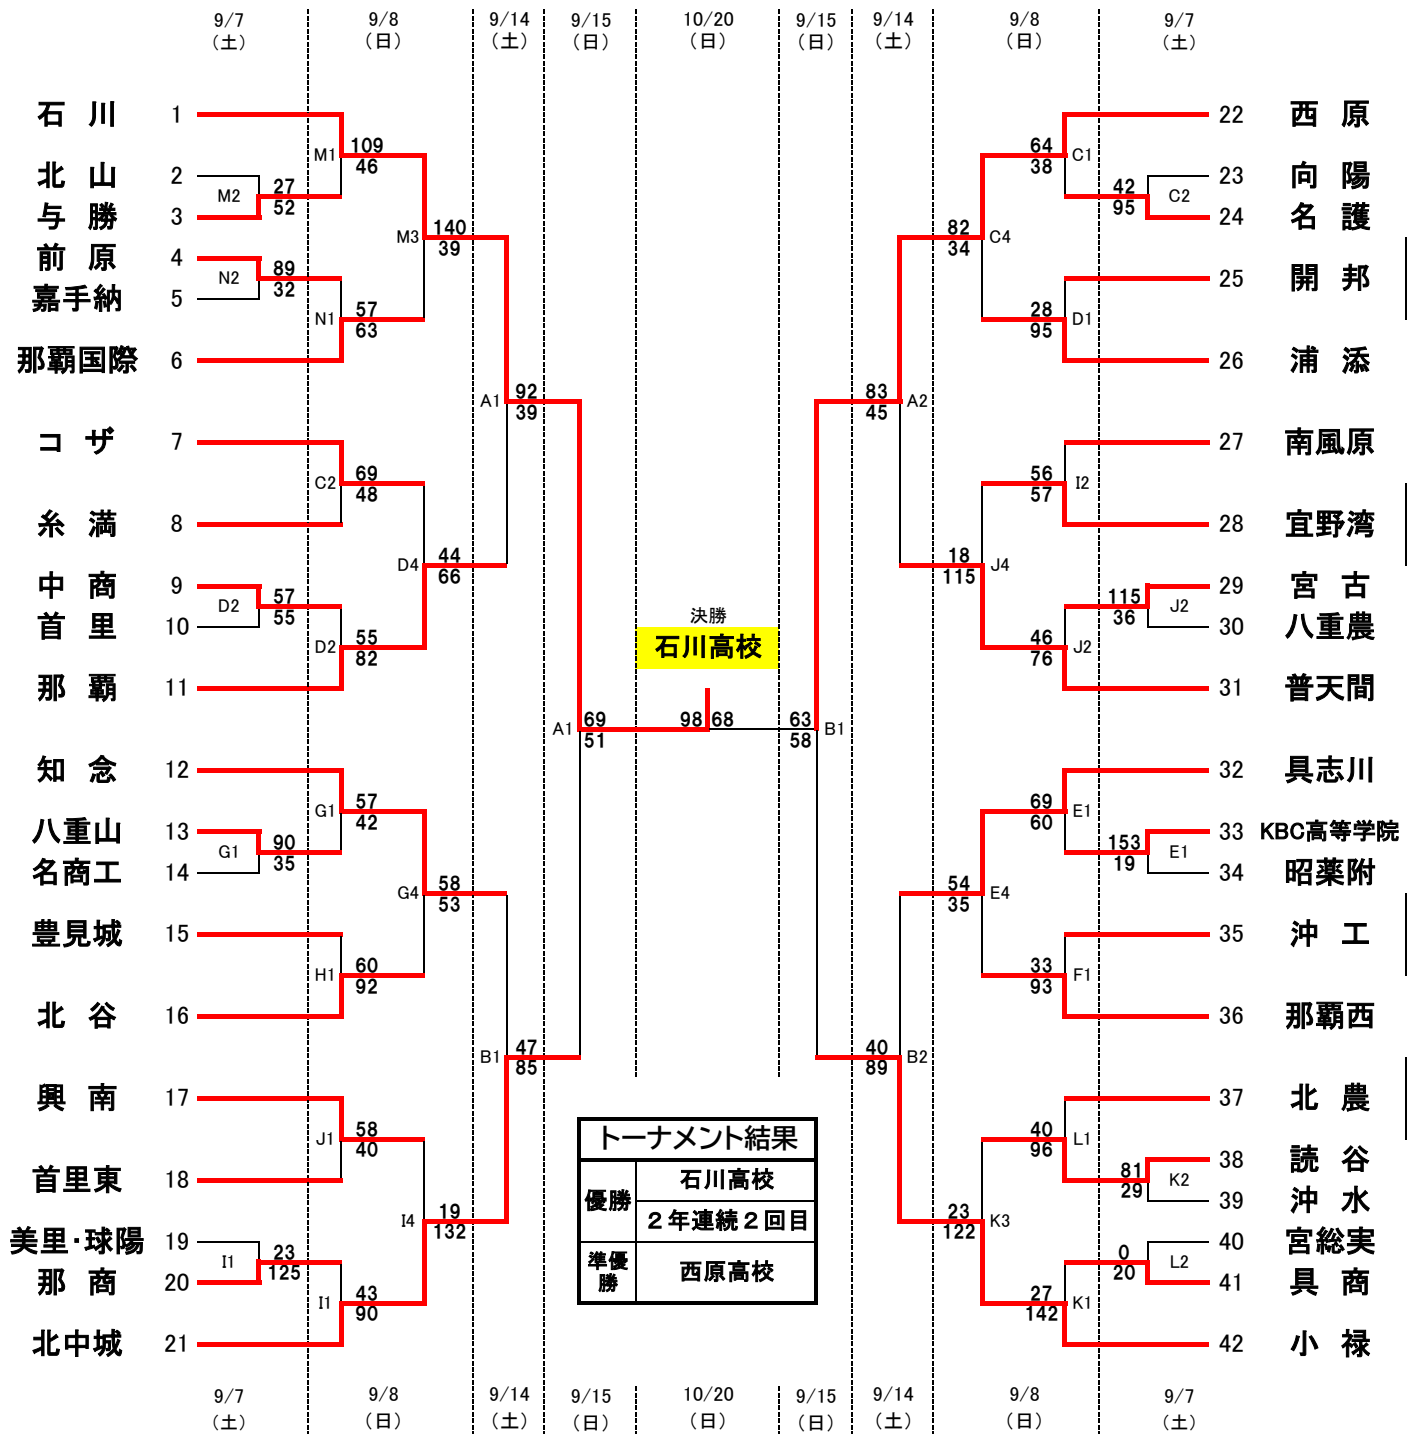

# 第67回全沖縄高校バスケットボール選手権大会

	9/7・8	9/14・15
1試合目	9:00	9:00
2試合目	10:30	10:40
3試合目	12:00	12:20
4試合目	13:30	14:00
5試合目	15:00	

## 女子の部

会場	A・B	… 沖縄県総合体育館
	C・D	… 糸満高校
	E・F	… 南部工業高校
	G・H	… 豊見城高校
	I・J	… 美里工業高校
	K・L	… 具志川商業高校
	M・N	… 真和志高校

決勝戦  
沖縄アリーナ

**【厳守事項】**

- 駐車に関して、今まで駐車ルール・マナーの悪さがあり、「会場への乗入禁止」の現状に至ります。また、会場敷地内への入場は、会場校担当の負担軽減の為、時間を設定しています。しかし、現在でも駐車ルール・マナーを守らない、係の職員や生徒に悪態をつく人がいて大変迷惑しています。指示に素直に従ってください。
- 高校会場への車両等の乗入禁止(引率、監督、役員、審判員は可)  
高校会場敷地内入場、午前8時。応援団、観客のフロアへの入場禁止
- トレーナーのピブス着用とベンチエリア外待機
- ベンチエリア(椅子、シート等)の汗や水滴を拭く雑巾は各チーム準備。会場のモップ使用禁止